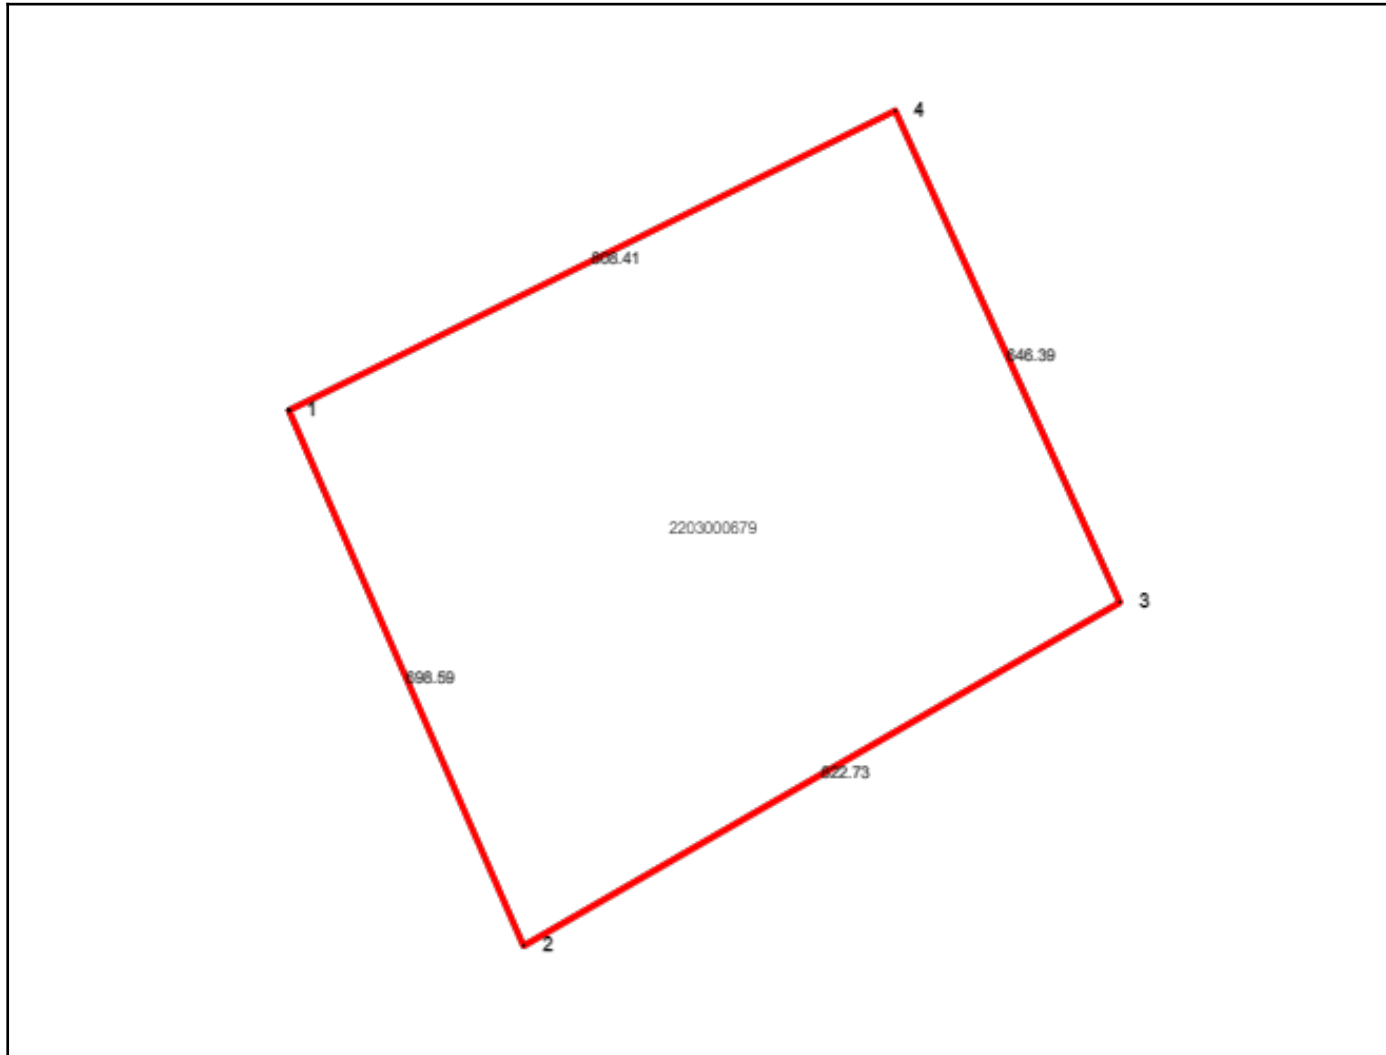

ХАЯГ: Аймаг/Хот: Сүхбаатар Сум/Дүүрэг: Сүхбаатар Баг/Хороо: 4-р баг, Ланз Кадастрын муж: 0030
ШИНЭ: Гудамж: Жамбийн говь Тоот: 0 ХУУЧИН: Гудамж Тоот:

Зургийн масштаб = 1:7810 (1 сантиметрт 78.1 метр багтана)